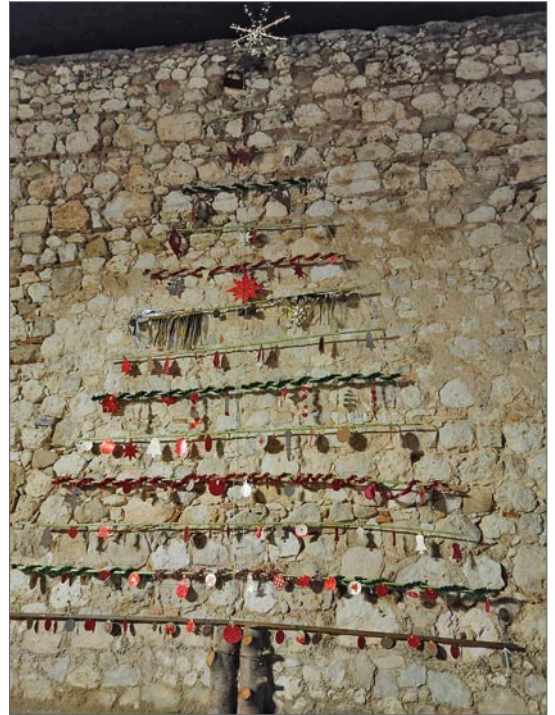

Navidades en Hita

El Ayuntamiento de Hita colabora con las distintas asociaciones del pueblo en la realización de actividades navideñas pensadas para todas las edades:

- **3 de diciembre:** Actuación de la Rondalla de Hita en Cantalojas.
- **8 de diciembre:** Colocación de un árbol de Navidad ecológico en el muro de la plaza Mayor. Actividad organizada por la Asociación Villa de Hita.
- **10 de diciembre:** Comida de la Asociación de Jubilados Doña Endrina en La Posada de Rosa.
- **11 de diciembre:** Misa de Difuntos ofrecida por la Asociación de Jubilados Doña Endrina en la Parroquia de San Juan.
- **17 de diciembre:** Actuación de la Rondalla de Hita en Atanzón.
- **18 de diciembre:** Actuación de la Rondalla de Hita en Tamajón.
- **31 de diciembre:** Concentración a las 12 del mediodía frente al reloj del ayuntamiento para tomar las "preuvas". Después se correrá la San Silvestre hiteña alrededor del cerro.
- **5 de enero:** Cabalgata de Reyes organizada por la Asociación Villa de Hita y por la noche Fiesta de Reyes organizada por la Comisión de Fiestas.
- **7 de enero:** Copa navideña para los socios de la Asociación Villa de Hita.

Desactivado un obús de la Guerra Civil

El proyectil fue localizado por un agricultor en el término municipal de Hita el pasado 7 de diciembre. Como ya es habitual, el servicio de desactivación de explosivos de la Guardia Civil procedió a su neutralización.