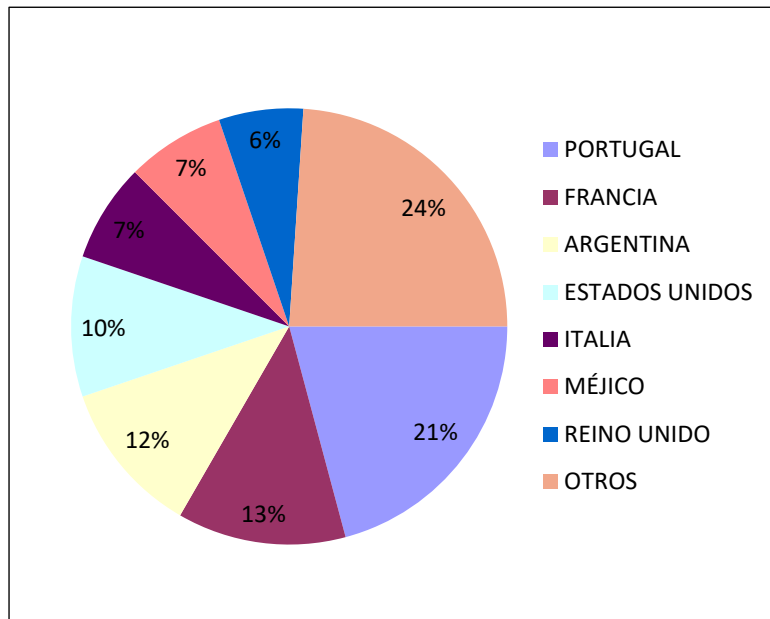

### VISITANTES AÑO 2023

### VISITANTES POR PROCEDENCIA

MADRID	14035	71,55%
CASTILLA-LA MANCHA	2612	13,30%
COM. VALENCIANA	668	3,40%
PAÍS VASCO	501	2,55%
CASTILLA Y LEÓN	426	2,20%
RESTO ESPAÑA	1274	6,50%
OTROS PAÍSES	96	0,50%
<b>TOTAL</b>	<b>19612</b>	<b>100,00%</b>

### VISITANTES DE OTROS PAÍSES

PORTUGAL	20	
FRANCIA	12	
ARGENTINA	11	
ESTADOS UNIDOS	10	
ITALIA	7	
MÉJICO	7	
REINO UNIDO	6	
OTROS	23	
TOTAL	96	