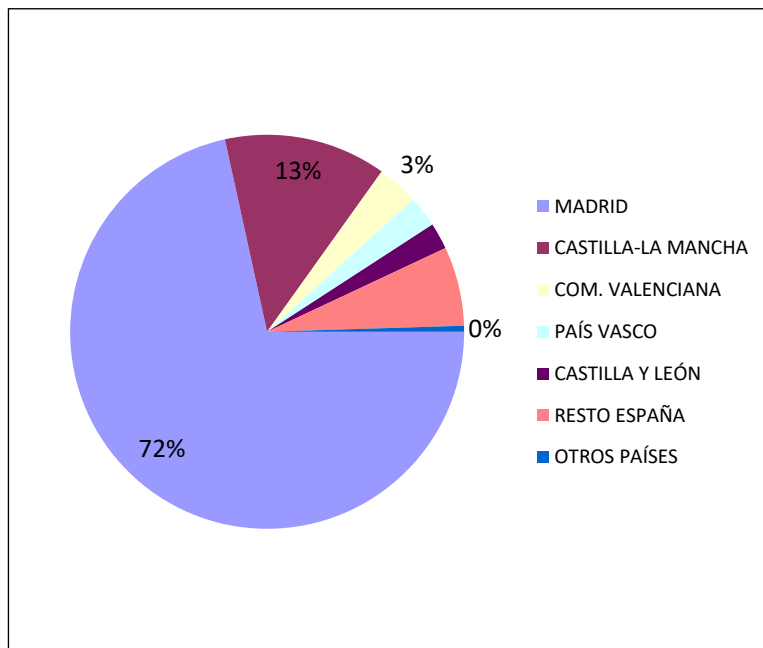

DATOS ESTADÍSTICOS 2023

VISITANTES POR PROCEDENCIA

MADRID	14035	71,55%
CASTILLA-LA MANCHA	2612	13,30%
COM. VALENCIANA	668	3,40%
PAÍS VASCO	501	2,55%
CASTILLA Y LEÓN	426	2,20%
RESTO ESPAÑA	1274	6,50%
OTROS PAÍSES	96	0,50%
TOTAL	19612	100,00%